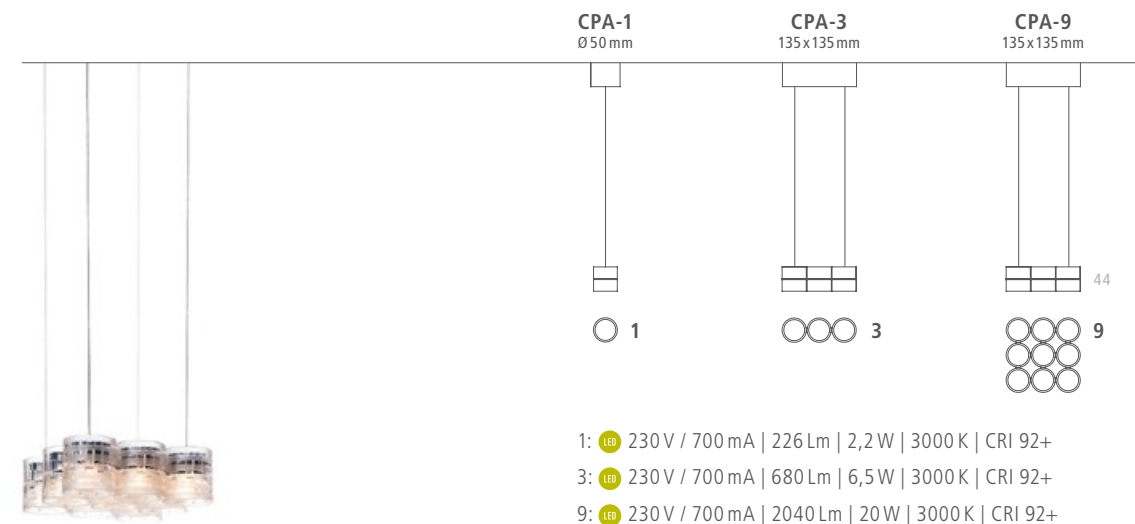

COMBILIGHT

PENDELLEUCHE | PENDANT LAMP

Egal ob im Wohnraum über dem Esstisch, dem Konferenztisch im Officebereich oder in der Gastronomie und Hotellerie: unsere **COMBILIGHT** Pendel bieten die richtige Lösung in der jeweils sinnvollen Beleuchtungsstärke.

Angeboten werden drei Baugrößen und Leistungstärken. Die optionalen Warmtonfilter ermöglichen eine sehr angenehme Lichtstimmung im Wohnbereich.

COMBILIGHT pendant lamps can be used in countless locations, from dining tables to conference tables in offices or in restaurants and hotels. Our pendants provide optimal solutions in any desired light intensity and temperature.

They are available in three sizes and three intensities. The optional warm-light filters create a very pleasant lighting atmosphere for living areas.