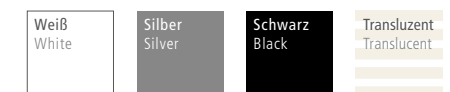

Farben Lichthüllen | Colours acrylic casing