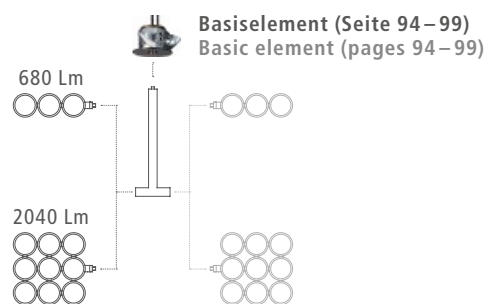

COMBILIGHT

SYSTEM

COMBILIGHT Systemkomponenten ermöglichen den vielfältigen Einsatz innerhalb des STENG Steckkontakt-systems. Eine **COMBILIGHT** Systemleuchte besteht jeweils aus drei Elementen: Basiselement, Spotmodul und LED-Modul, zuzüglich externem Netzteil.

COMBILIGHT system components can be used in a large variety of settings. The STENG plug-in system offers suitable basic elements for virtually any installation form. A **COMBILIGHT** system light consists of three parts: the basic element, the spot module and the LED module.