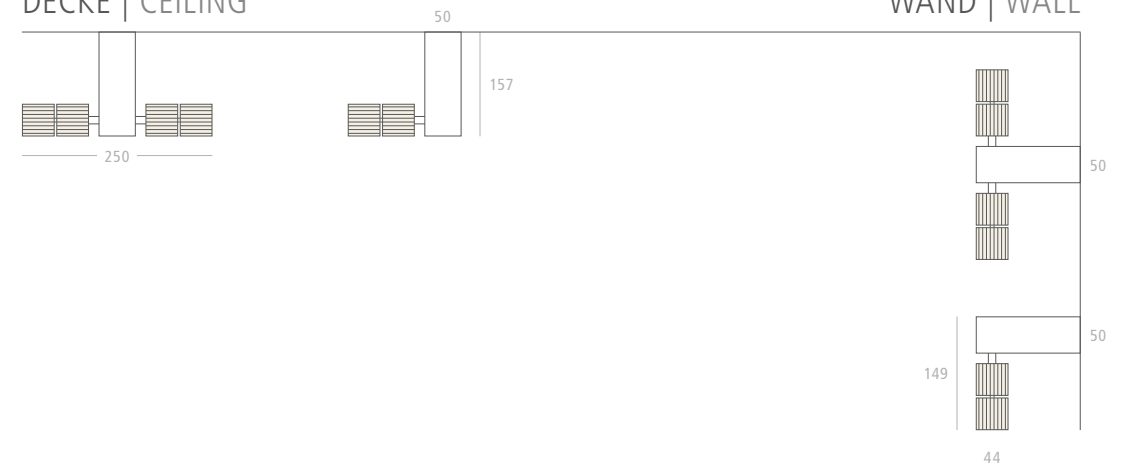

DECKE | CEILING

WAND | WALL

1) 230 V / 700 mA | 452 Lm | 4,4 W | 3000 K | CRI 92+
2) 230 V / 700 mA | 904 Lm | 8,8 W | 3000 K | CRI 92+

Phasen-/abschnitt dimmbare Netzteile im Gehäuse integriert | **Bestellnummer und Zubehör Details siehe Preisliste**
Leading/trailing edge dimmable drivers integrated in the casing | **For order codes and accessory details see price list**

Spot   Flood   WideFlood

16°

32°

48°

Weiß
White

Schwarz
Black

Chrom
Chrome

Weiß
White

Schwarz
Black

Transluzent
Translucent

Vorinstallierte Optiken
Pre-installed optics

Farben Gehäuse
Colours casing

Farben Lichthüllen
Colours acrylic light bodies